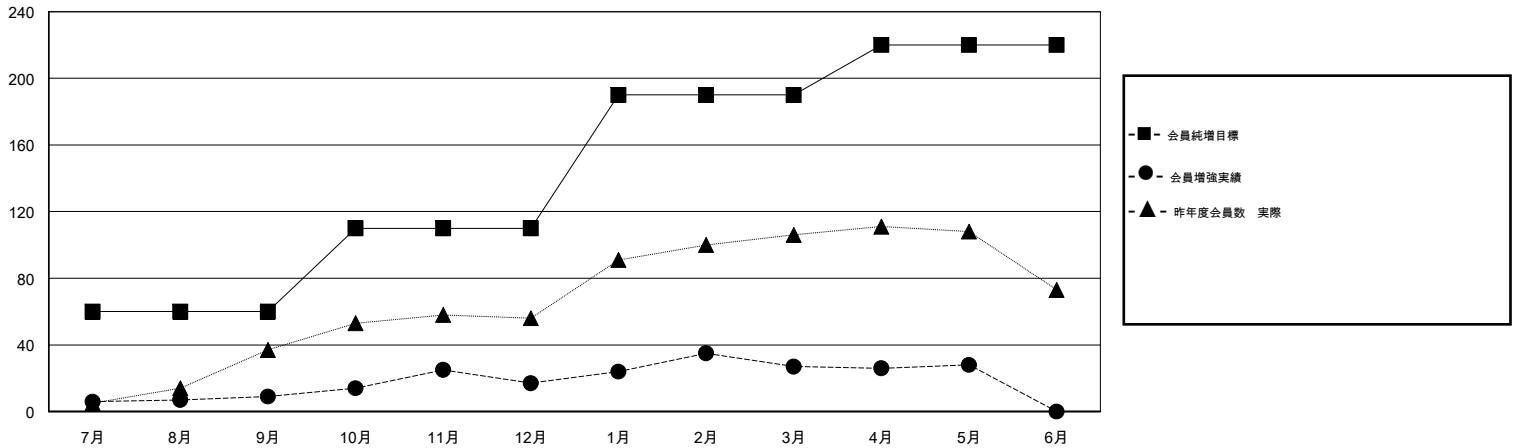

MONTHLY MEMBERSHIP PROGRESS REPORT

District 337 E

Results as of: 05/31/2018

GMT: MASAYOSHI MARUYAMA, YASUHISA NAKAMURA

地域 JAPAN

GMT会則地域

| クラブ | | | | 名 | | | |
|----------------|--------|------|-------|----------------|--------|--------|---------------|
| 結果 : 2017-2018 | | | | 結果 : 2017-2018 | | | |
| 四半期 | 新クラブ目標 | 新クラブ | 解散クラブ | 四半期 | 会員純増目標 | 会員増強実績 | 退会者(転籍を含む) 実際 |
| 7月/8月/9月 | 1 | 0 | 0 | 7月/8月/9月 | 60 | 36 | 26 |
| 10月/11月/12月 | 0 | 0 | 0 | 10月/11月/12月 | 50 | 29 | 21 |
| 1月/2月/3月 | 1 | 0 | 0 | 1月/2月/3月 | 80 | 36 | 26 |
| 4月/5月/6月 | 0 | 0 | 0 | 4月/5月/6月 | 30 | 19 | 18 |

新クラブ目標及び実績累計

会員目標及び実績累計

| | | |
|--|--------------------------------------|---|
| 解散クラブ: 0 | 40 CLUBS OF 57 一名以上の新会員を登録 | 男女別 男性 1,489 (79.71%) 女性 379 (20.29%) 女性%年度目標: 20% |
| 退会者 物故会員 13 クラブ解散 0 その他 78 合計 91 | 会員累計データを見るには、ここをクリック | 世帯主/家族会員合計 525 国際会費半額の家族会員 280 |